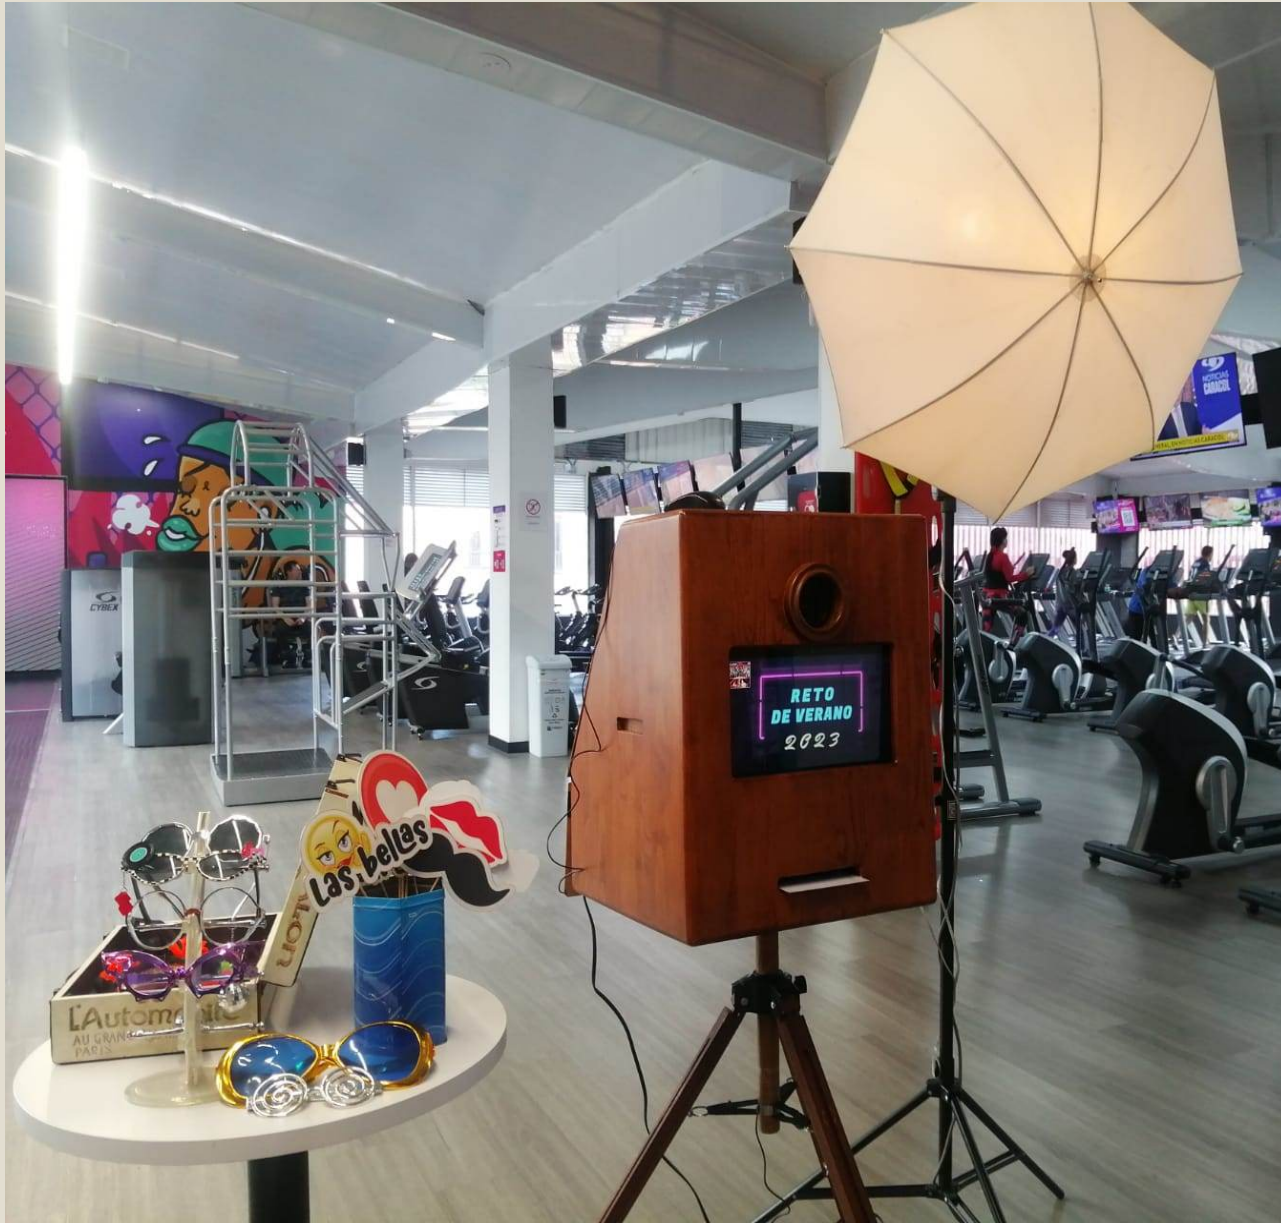

FOTOCABINAS LATORRE

Sorprende a tus invitados con un divertido
recuerdo

CORPORATIVA PROTOTIPO BROWNIE

Fotocabina Corporativa prototipo Brownie

Se permite branding o marcado en vinilo alusivo al evento por los dos costados de la cabina y frontal baja.

Dimensiones 1.60 M de altura X 52 cms de frente X 59 cms de fondo.

El servicio incluye:

- Personal técnico operador.
- Iluminación profesional tipo estudio para garantizar calidad en la imagen.
- Render personalizado con animaciones y logos, para fondo de pantalla.
- Fotos ilimitadas durante el tiempo contratado. Entrega de fotografías personalizadas impresas al instante en papel fotográfico tamaño 10x15 cms. Calidad superior sublimada.
- Fondo fotográfico neutro portátil (En caso de no tener Baking) para garantizar mejores encuadres y calidad en tus tomas.
- Plantillas programables personalizadas, desde una hasta tres tomas.

Entrega de todo el material en digital enviado por enlace 24 horas siguientes al evento.

SOCIAL PROTOTIPO VINTAGE

Fotocabina Vintage

Ideal para eventos sociales

Altura graduable, ocupa poco espacio, optima para todas las edades.

El servicio incluye:

- Personal técnico operador vestido a la época,
- Iluminación profesional tipo estudio para garantizar calidad en la imagen.
- Videoclip personalizado con animaciones y logos, para fondo de pantalla.
- Accesorios divertidos (Sombreros, gafas, habladores).
- Fotos ilimitadas durante el tiempo contratado. Entrega de fotografías personalizadas impresas al instante en papel fotográfico tamaño 10x15 cms. Impresión injet o Calidad sublimada*.
- Fondo fotográfico neutro portátil para garantizar mejores encuadres y calidad en tus tomas.
- Plantillas programables personalizadas, desde una hasta tres tomas por foto.
 - ★ Elaboramos libros con fotos y mensajes de sus invitados★