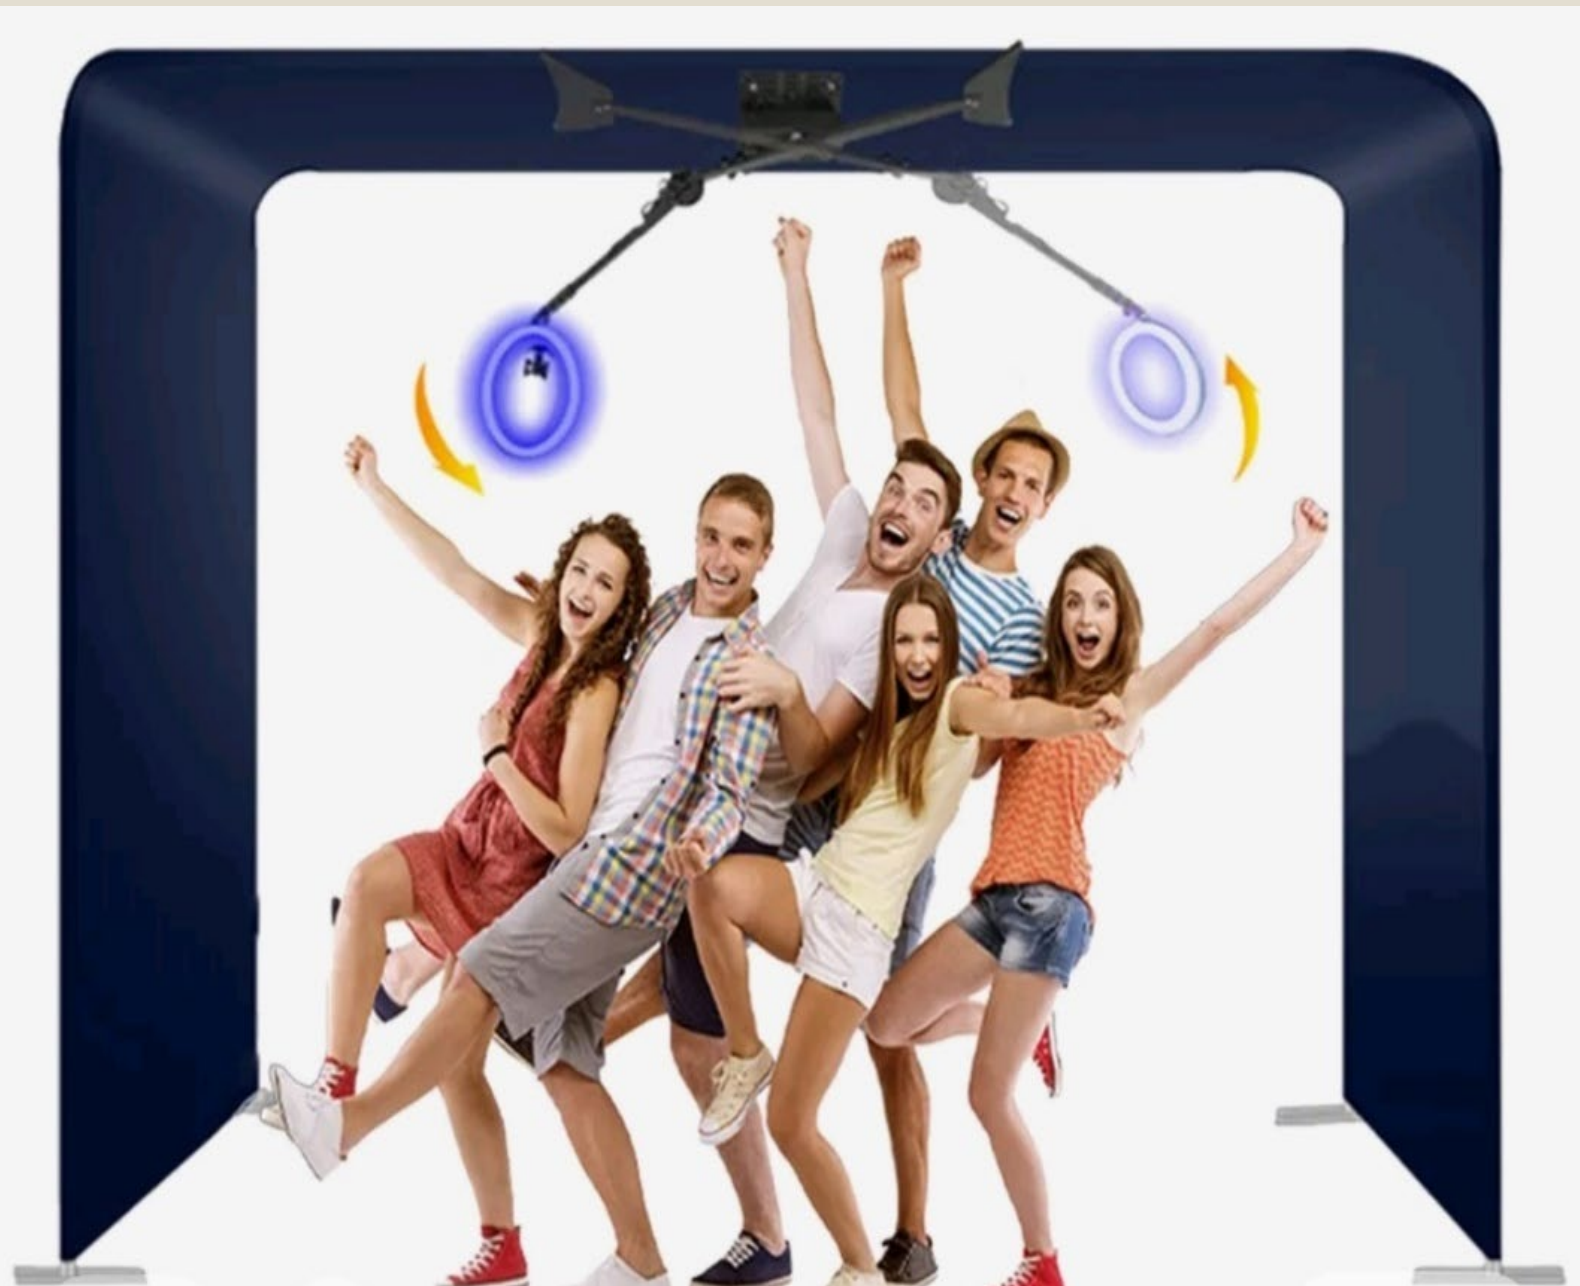

Entrega de todo el material en digital enviado por enlace 24 horas siguientes al evento.

SOCIAL PROTOTIPO VINTAGE

Fotocabina Vintage

Ideal para eventos sociales

Altura graduable, ocupa poco espacio, optima para todas las edades.

Espejo Mágico

Ideal para eventos tipo premium

El servicio incluye:

- Personal técnico operador.
- Iluminación profesional para que tus fotos queden como en estudio.
- Render personalizado con animaciones y logos en el fondo del espejo.
- Accesorios divertidos
- Fotos ilimitadas durante el tiempo contratado.
- Entrega de fotos personalizadas impresas al instante en papel fotográfico tamaño 10x15 o 15x20 cms.
- Opción de generar firma del invitado en la fotografía.

★ Elaboración de libros con fotos y mensajes de sus invitados★

Entrega de todo el material en digital enviado por enlace, después del evento.

VIDEO HÉLICE 360

Video Hélice 360

Espectacular para tod@s.

- Ideal para grupos grandes, tus amigos en un mismo video.
 - Total libertad para tus movimientos, puedes saltar, bailar sin caerte.
 - Estabilidad garantizada en los videos.
 - Accesorios divertidos.
 - Video clip con marcos personalizados, musicalizados y editados, entregados al instante, optimo para subir a redes y estados.
 - Funcional en interior y exteriores sobre césped.
 - Dimensiones: se puede instalar en un área de tres metros por dos, (6 m²).
- Entrega de todos los videos por enlace digital.

VIDEO PLATAFORMA 360

Plataforma Video 360

Optima para espacios reducidos

El servicio incluye:

- Personal técnico operador.
- Iluminación para que tus videos se vean más nítidos.
- Accesorios divertidos.
- Videos ilimitados durante el tiempo contratado.
- Video clip con marcas personalizadas, musicalizados y editados entregados al instante optimo para subir a redes y estados.
- Válido para dos personas por video.